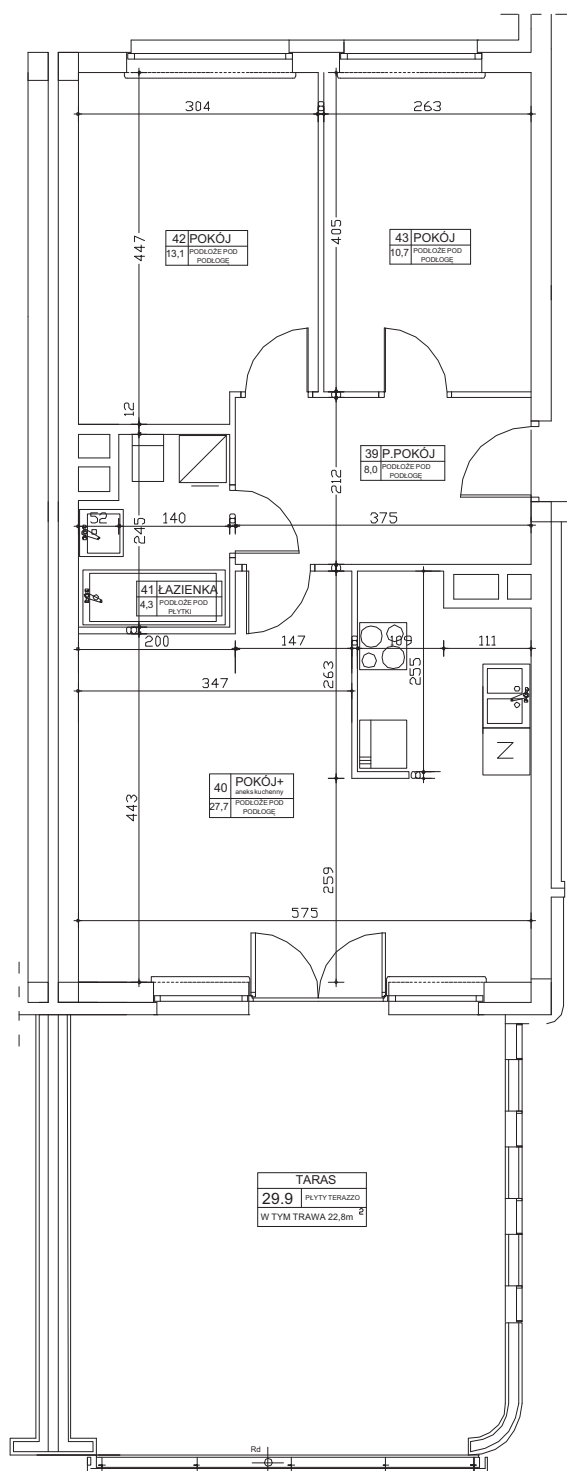

MIESZKANIA PRZY 

SOBIESKIEGO

Korzystaj z bliskości miasta. Bądź w centrum wydarzeń!

BUDYNEK MIESZKALNY WIELORODZINNY E

TORUŃ, UL. SOBIESKIEGO 18-22

PARTER

MIESZKANIE TRZYPOKOJOWE

POWIERZCHNIA UŻYTKOWA **63,80 m²**

POKÓJ Z ANEKSEM	27,70 m ²
POKÓJ	13,10 m ²
POKÓJ	10,70 m ²
ŁAZIENKA	4,30 m ²
P.POKÓJ	8,00 m ²
TARAS	29,90 m ²

Copernicus
Nieruchomości 

Biuro sprzedaży w Toruniu:
ul. Chełmińska 2 / Szewska 12, Tel. 791 812 346
e-mail: biuro@copernicusnieruchomosci.pl
www.copernicusnieruchomosci.pl